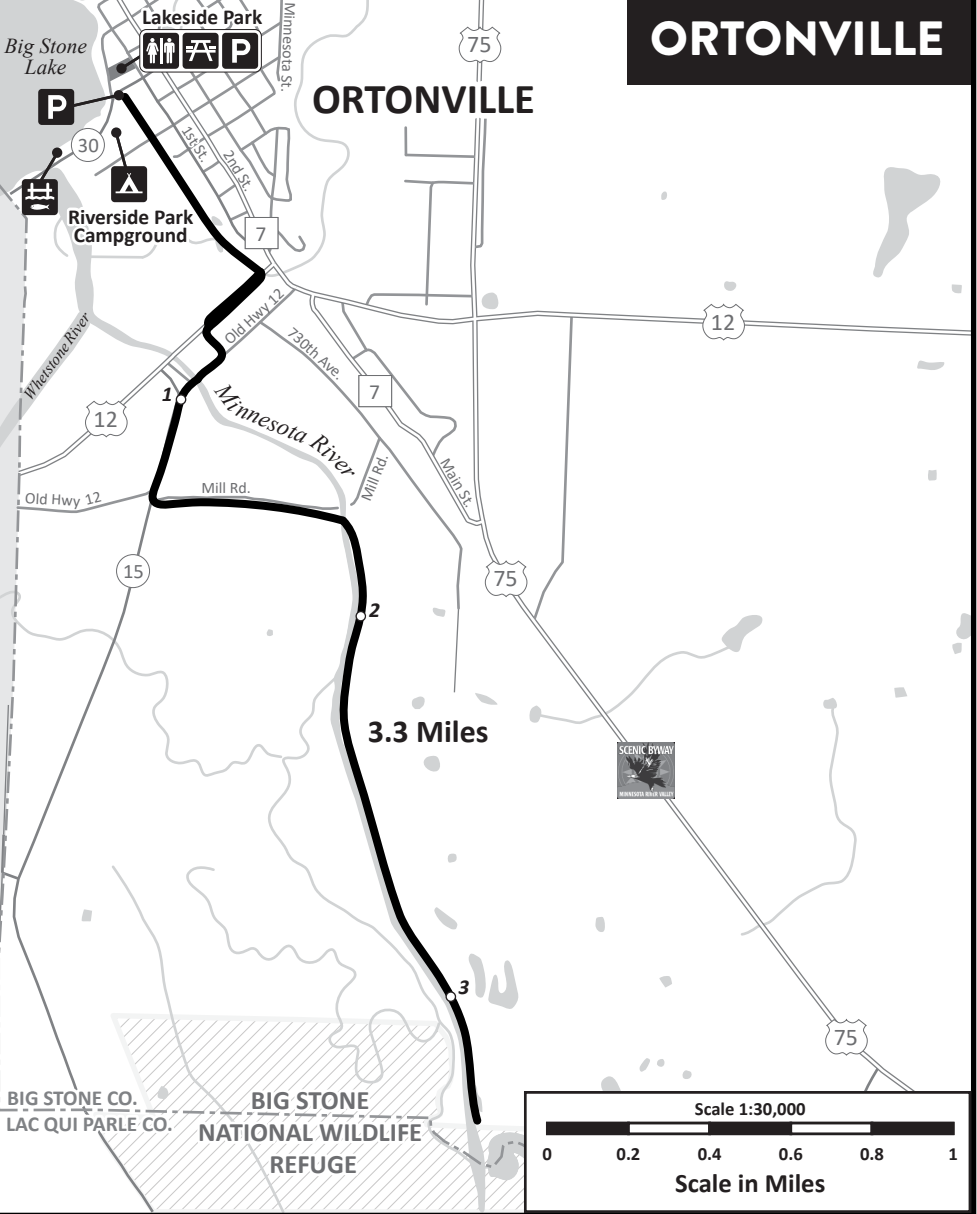

ORTONVILLE

ORTONVILLE

3.3 Miles

BIG STONE CO.
LAC QUI PARLE CO.

BIG STONE
NATIONAL WILDLIFE
REFUGE